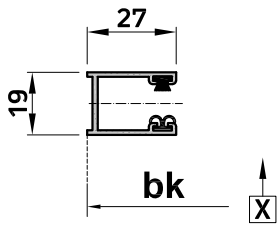

Plaques de fixation

Placche di fissaggio

hat	Führungsschienehöhe (Länge)	Longueur de la coulisse	Lunghezza della guida
hl	Fensterlichhöhe	Hauteur lumière	Altezza luce finestra
w1	Führungsverlängerung	Prolongement de la coulisse	Prolungamento della guida
bk	Breite Konstruktion	Largeur lumière	Larghezza luce finestra

Technische Daten
Données techniques
Dati tecnici

 **Regazzi**

www.madeinregazzi.ch

Führungsschienen von 1501 bis 2500 mm

Longueur de la coulisse entre 1501 et 2500 mm

Lunghezza della guida tra 1501 e 2500 mm

Lager Standard

Support standard

Supporto Standard

Führungsschiene normal
Coulisse normale
Guida normale

NO

Verstärkte Führung
Coulisse renforcé
Guida rinforzata

BR

bk ≥ 2500mm

Führungsschiene zum
Einlassen
Coulisse à emboîter
Guida da incasso

EF

1501 ≤ hat ≤ 2500 mm

Befestigungslatten

Plaques de fixation

Placche di fissaggio

hat	Führungsschienehöhe (Länge)	Longueur de la coulisse	Lunghezza della guida
hl	Fensterlichhöhe	Hauteur lumière	Altezza luce finestra
w1	Führungsverlängerung	Prolongement de la coulisse	Prolungamento della guida
bk	Breite Konstruktion	Largeur lumière	Larghezza luce finestra