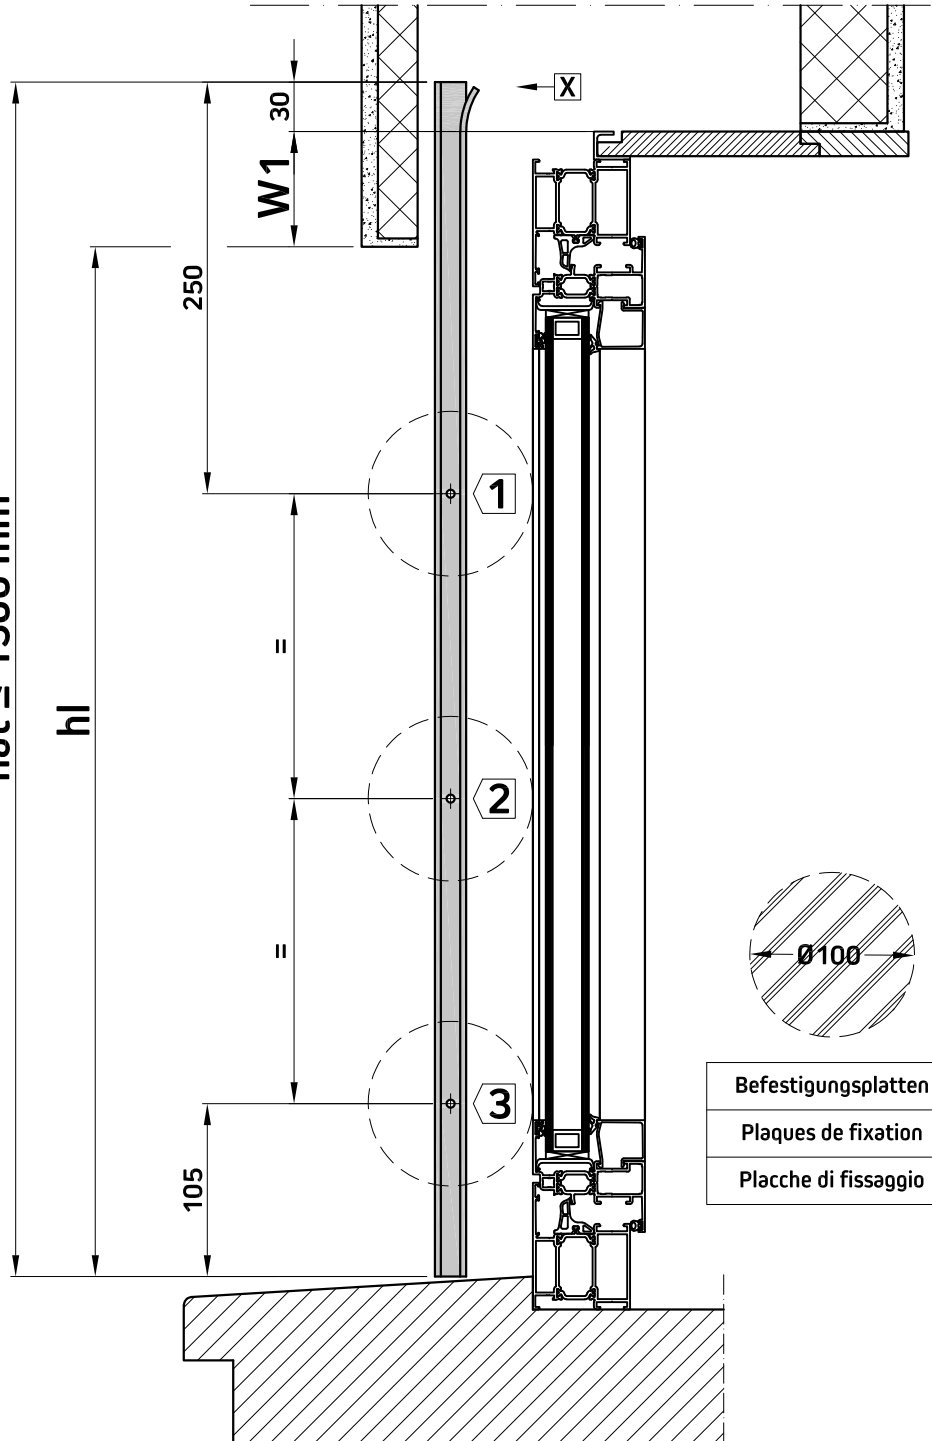

NO

Verstärkte Führung
Coulisse renforcé
Guida rinforzata

BR

bk ≥ 2500mm

Führungsschiene zum
Einlassen
Coulisse à emboîter
Guida da incasso

EF

hat ≤ 1500 mm

Befestigungslatten

Plaques de fixation

Placche di fissaggio

hat	Führungsschienehöhe (Länge)	Longueur de la coulisse	Lunghezza della guida
hl	Fensterlichhöhe	Hauteur lumière	Altezza luce finestra
w1	Führungsverlängerung	Prolongement de la coulisse	Prolungamento della guida
bk	Breite Konstruktion	Largeur lumière	Larghezza luce finestra

Technische Daten
Données techniques
Dati tecnici

 **Regazzi**

www.madeinregazzi.ch

Führungsschienen von 1501 bis 2500 mm

Longueur de la coulisse entre 1501 et 2500 mm

Lunghezza della guida tra 1501 e 2500 mm