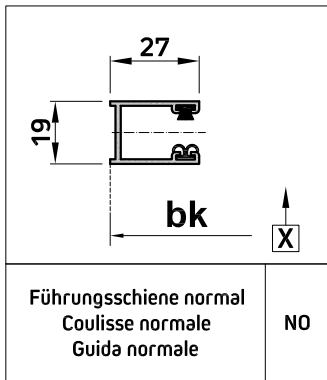

Führungsschienen über 2500 mm
Longueur de la coulisse supérieur à 2500mm
Lunghezza della guida superiore a 2500 mm

Lager Standard
Support standard
Supporto Standard

Befestigungsplatten
Plaques de fixation
Placche di fissaggio

hat	Führungsschienenhöhe (Länge)	Longueur de la coulisse	Lunghezza della guida
hl	Fensterlichhöhe	Hauteur lumière	Altezza luce finestra
w1	Führungsverlängerung	Prolongement de la coulisse	Prolungamento della guida
bk	Breite Konstruktion	Largeur lumière	Larghezza luce finestra

Regasicur® Sicherheitsrollladen aus stranggepressten Aluminiumstäben Volet à rouleau de sécurité en aluminium extrudé Avvolgibile di sicurezza in alluminio estruso	DOC. CODE: 2DW-200087-V00	Technische Daten Données techniques Dati tecnici	 www.madeinregazzi.ch
	Lochtabelle standard Perforation de la coulisse standard Foratura guide standard