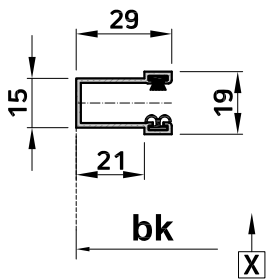

Führungsschienen bis 1500 mm

Longueur de la coulisse jusqu'à 1500mm

Lunghezza della guida fino a 1500 mm

Lager Standard

Support standard

Supporto Standard

Führungsschiene normal
Coulisse normale
Guida normale

NO

Verstärkte Führung
Coulisse renforcé
Guida rinforzata

BR

bk ≥ 2500mm

Führungsschiene zum
Einlassen
Coulisse à emboîter
Guida da incasso

EF

hat ≤ 1500 mm

Befestigungslatten

Plaques de fixation

Placche di fissaggio

hat	Führungsschienehöhe (Länge)	Longueur de la coulisse	Lunghezza della guida
hl	Fensterlichhöhe	Hauteur lumière	Altezza luce finestra
w1	Führungsverlängerung	Prolongement de la coulisse	Prolungamento della guida
bk	Breite Konstruktion	Largeur lumière	Larghezza luce finestra

Technische Daten
Données techniques
Dati tecnici

 **Regazzi**

www.madeinregazzi.ch

Führungsschienen von 1501 bis 2500 mm

Longueur de la coulisse entre 1501 et 2500 mm

Lunghezza della guida tra 1501 e 2500 mm