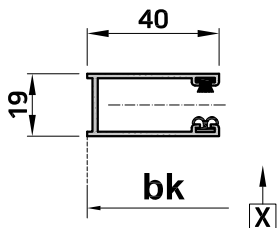

Technische Daten
Données techniques
Dati tecnici

 **Regazzi**

www.madeinregazzi.ch

Führungsschienen von 1501 bis 2500 mm

Longueur de la coulisse entre 1501 et 2500 mm

Lunghezza della guida tra 1501 e 2500 mm

Lager Standard

Support standard

Supporto Standard

Führungsschiene normal
Coulisse normale
Guida normale

NO

Verstärkte Führung
Coulisse renforcé
Guida rinforzata

BR

bk ≥ 2500mm

Führungsschiene zum
Einlassen
Coulisse à emboîter
Guida da incasso

EF

1501 ≤ hat ≤ 2500 mm

Befestigungslatten

Plaques de fixation

Placche di fissaggio

hat	Führungsschienehöhe (Länge)	Longueur de la coulisse	Lunghezza della guida
hl	Fensterlichhöhe	Hauteur lumière	Altezza luce finestra
w1	Führungsverlängerung	Prolongement de la coulisse	Prolungamento della guida
bk	Breite Konstruktion	Largeur lumière	Larghezza luce finestra