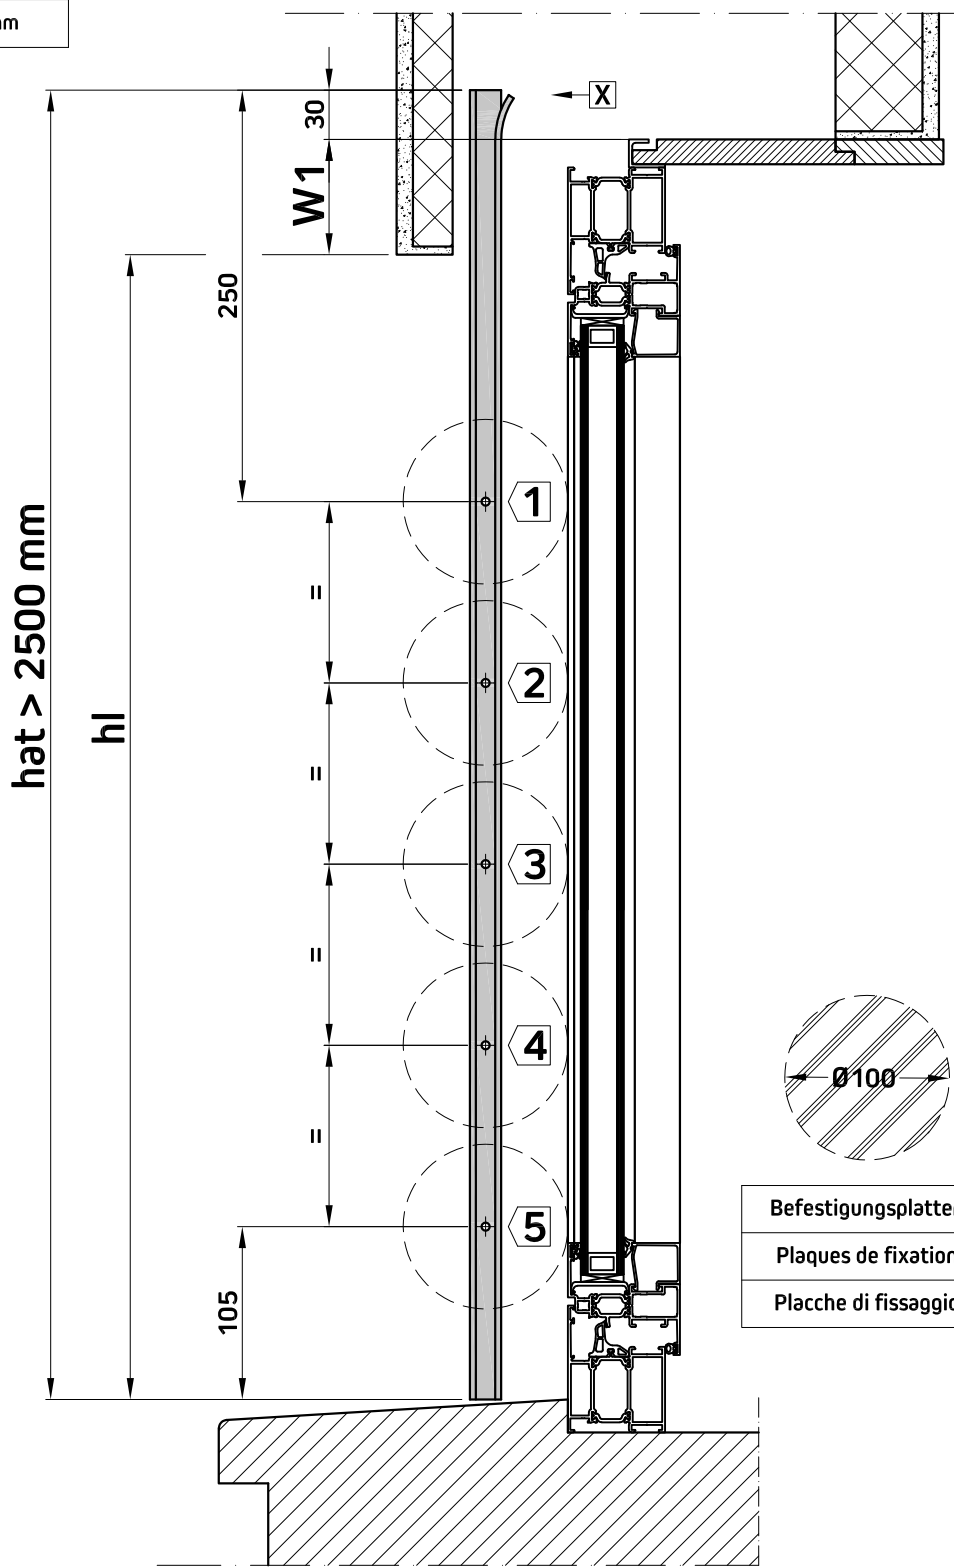

Führungsschiene zum
Einlassen
Coulisse à emboîter
Guida da incasso

EF

1501 ≤ hat ≤ 2500 mm

Befestigungslatten

Plaques de fixation

Placche di fissaggio

hat	Führungsschienehöhe (Länge)	Longueur de la coulisse	Lunghezza della guida
hl	Fensterlichhöhe	Hauteur lumière	Altezza luce finestra
w1	Führungsverlängerung	Prolongement de la coulisse	Prolungamento della guida
bk	Breite Konstruktion	Largeur lumière	Larghezza luce finestra

Technische Daten
Données techniques
Dati tecnici

 **Regazzi**

www.madeinregazzi.ch

Führungsschienen über 2500 mm
 Longueur de la coulisse supérieur à 2500mm
 Lunghezza della guida superiore a 2500 mm

Lager Standard
 Support standard
 Supporto Standard