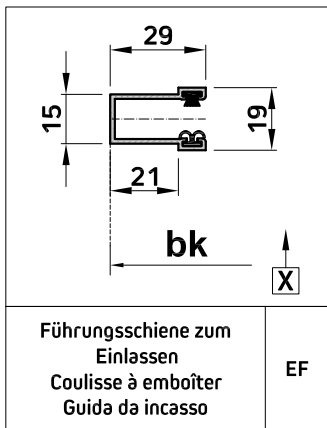

Führungsschienen über 2500 mm
Longueur de la coulisse supérieur à 2500mm
Lunghezza della guida superiore a 2500 mm

Lager Standard
Support standard
Supporto Standard

Befestigungsplatten
Plaques de fixation
Placche di fissaggio

hat	Führungsschienenhöhe (Länge)	Longueur de la coulisse	Lunghezza della guida
hl	Fensterlichhöhe	Hauteur lumière	Altezza luce finestra
w1	Führungsverlängerung	Prolongement de la coulisse	Prolungamento della guida
bk	Breite Konstruktion	Largeur lumière	Larghezza luce finestra

Regasicur® Sicherheitsrollladen aus stranggepressten Aluminiumstäben Volet à rouleau de sécurité en aluminium extrudé Avvolgibile di sicurezza in alluminio estruso	DOC. CODE: 2DW-200087-V00	Technische Daten Données techniques Dati tecnici	 www.madeinregazzi.ch
	Lochtabelle standard Perforation de la coulisse standard Foratura guide standard