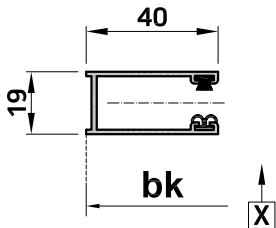

Führungsschienen bis 1500 mm

Longueur de la coulisse jusqu'à 1500mm

Lunghezza della guida fino a 1500 mm

Lager Standard

Support standard

Supporto Standard

Führungsschiene normal
Coulisse normale
Guida normale

NO

Verstärkte Führung
Coulisse renforcé
Guida rinforzata

BR

bk ≥ 2500mm

Führungsschiene zum
Einlassen
Coulisse à emboîter
Guida da incasso

EF

hat ≤ 1500 mm

Befestigungslatten

Plaques de fixation

Placche di fissaggio

hat	Führungsschienehöhe (Länge)	Longueur de la coulisse	Lunghezza della guida
hl	Fensterlichhöhe	Hauteur lumière	Altezza luce finestra
w1	Führungsverlängerung	Prolongement de la coulisse	Prolungamento della guida
bk	Breite Konstruktion	Largeur lumière	Larghezza luce finestra

Technische Daten
Données techniques
Dati tecnici

 **Regazzi**

www.madeinregazzi.ch

Führungsschienen von 1501 bis 2500 mm

Longueur de la coulisse entre 1501 et 2500 mm

Lunghezza della guida tra 1501 e 2500 mm