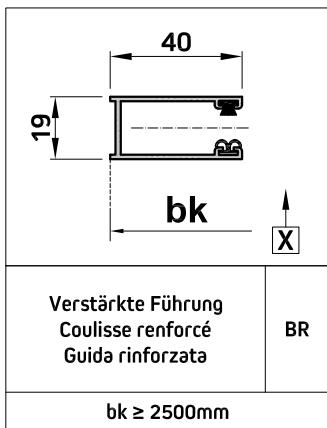

Führungsschiene zum
Einlassen
Coulisse à emboîter
Guida da incasso

EF

1501 ≤ hat ≤ 2500 mm

Befestigungslatten

Plaques de fixation

Placche di fissaggio

hat	Führungsschienehöhe (Länge)	Longueur de la coulisse	Lunghezza della guida
hl	Fensterlichhöhe	Hauteur lumière	Altezza luce finestra
w1	Führungsverlängerung	Prolongement de la coulisse	Prolungamento della guida
bk	Breite Konstruktion	Largeur lumière	Larghezza luce finestra

Technische Daten
Données techniques
Dati tecnici

 **Regazzi**

www.madeinregazzi.ch

Führungsschienen über 2500 mm
 Longueur de la coulisse supérieur à 2500mm
 Lunghezza della guida superiore a 2500 mm

Lager Standard
 Support standard
 Supporto Standard