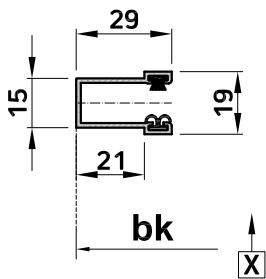

Technische Daten
Données techniques
Dati tecnici

 **Regazzi**

www.madeinregazzi.ch

Führungsschienen von 1501 bis 2500 mm

Longueur de la coulisse entre 1501 et 2500 mm

Lunghezza della guida tra 1501 e 2500 mm

Lager Standard

Support standard

Supporto Standard

Führungsschiene normal
Coulisse normale
Guida normale

NO

Verstärkte Führung
Coulisse renforcé
Guida rinforzata

BR

bk ≥ 2500mm

Führungsschiene zum
Einlassen
Coulisse à emboîter
Guida da incasso

EF

1501 ≤ hat ≤ 2500 mm

Befestigungslatten

Plaques de fixation

Placche di fissaggio

hat	Führungsschienehöhe (Länge)	Longueur de la coulisse	Lunghezza della guida
hl	Fensterlichhöhe	Hauteur lumière	Altezza luce finestra
w1	Führungsverlängerung	Prolongement de la coulisse	Prolungamento della guida
bk	Breite Konstruktion	Largeur lumière	Larghezza luce finestra