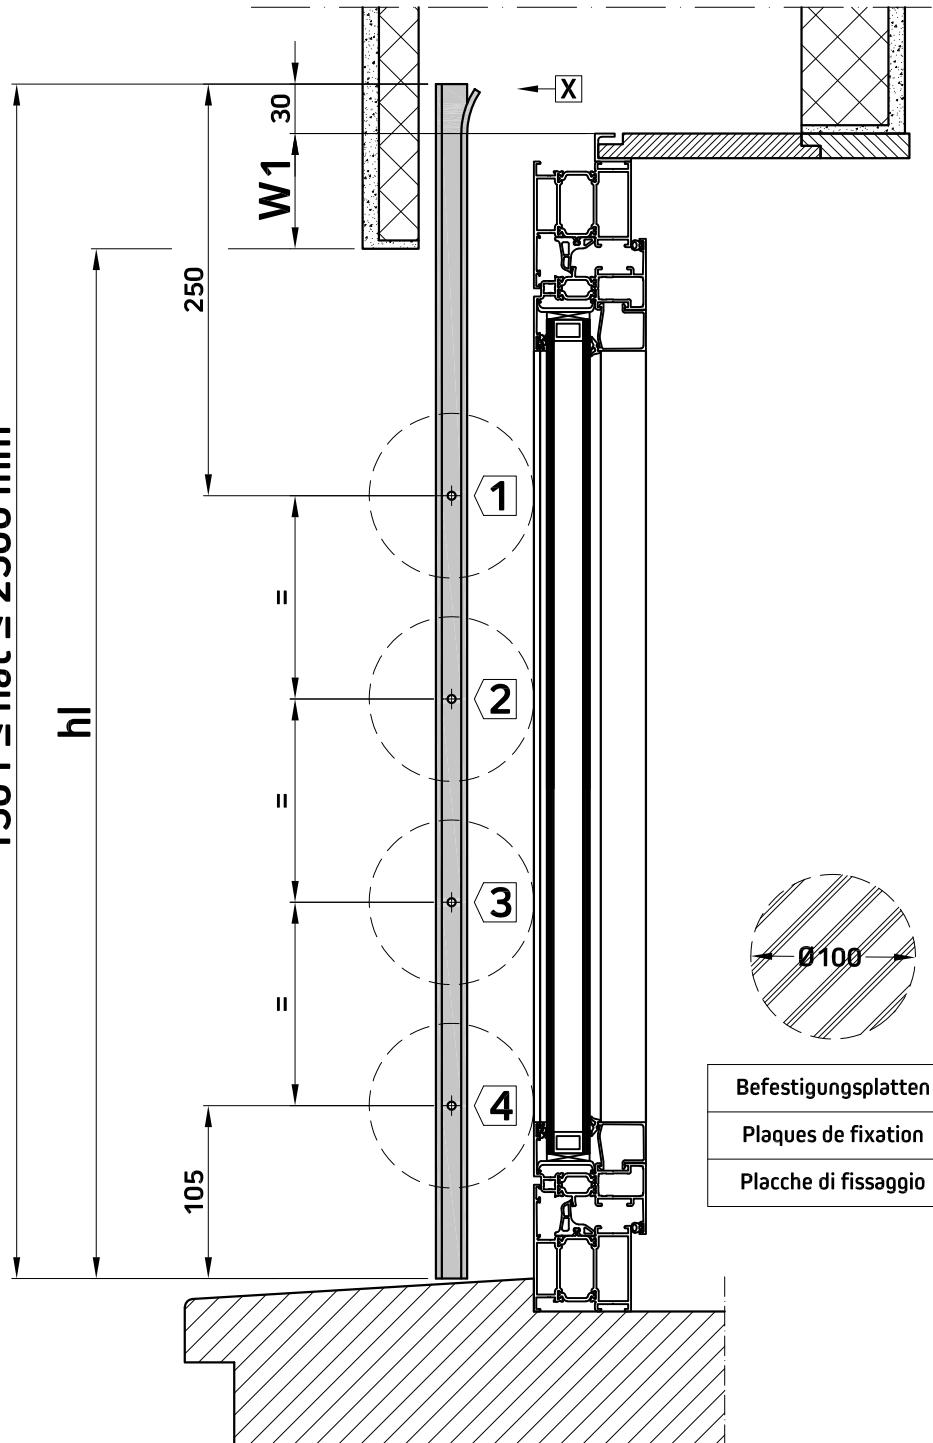

Führungsschiene zum
Einlassen
Coulisse à emboîter
Guida da incasso

EF

1501 ≤ hat ≤ 2500 mm

Befestigungslatten

Plaques de fixation

Placche di fissaggio

hat	Führungsschienehöhe (Länge)	Longueur de la coulisse	Lunghezza della guida
hl	Fensterlichhöhe	Hauteur lumière	Altezza luce finestra
w1	Führungsverlängerung	Prolongement de la coulisse	Prolungamento della guida
bk	Breite Konstruktion	Largeur lumière	Larghezza luce finestra