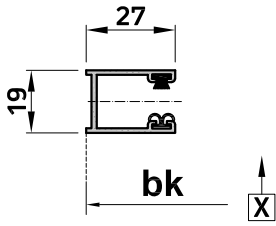

Führungsschienen bis 1500 mm

Longueur de la coulisse jusqu'à 1500mm

Lunghezza della guida fino a 1500 mm

Lager Standard

Support standard

Supporto Standard

Führungsschiene normal
Coulisse normale
Guida normale

NO

Verstärkte Führung
Coulisse renforcé
Guida rinforzata

BR

bk ≥ 2500mm

Führungsschiene zum
Einlassen
Coulisse à emboîter
Guida da incasso

EF

hat ≤ 1500 mm

Befestigungslatten

Plaques de fixation

Placche di fissaggio

hat	Führungsschienehöhe (Länge)	Longueur de la coulisse	Lunghezza della guida
hl	Fensterlichhöhe	Hauteur lumière	Altezza luce finestra
w1	Führungsverlängerung	Prolongement de la coulisse	Prolungamento della guida
bk	Breite Konstruktion	Largeur lumière	Larghezza luce finestra

Technische Daten
Données techniques
Dati tecnici

 **Regazzi**

www.madeinregazzi.ch

Führungsschienen von 1501 bis 2500 mm

Longueur de la coulisse entre 1501 et 2500 mm

Lunghezza della guida tra 1501 e 2500 mm